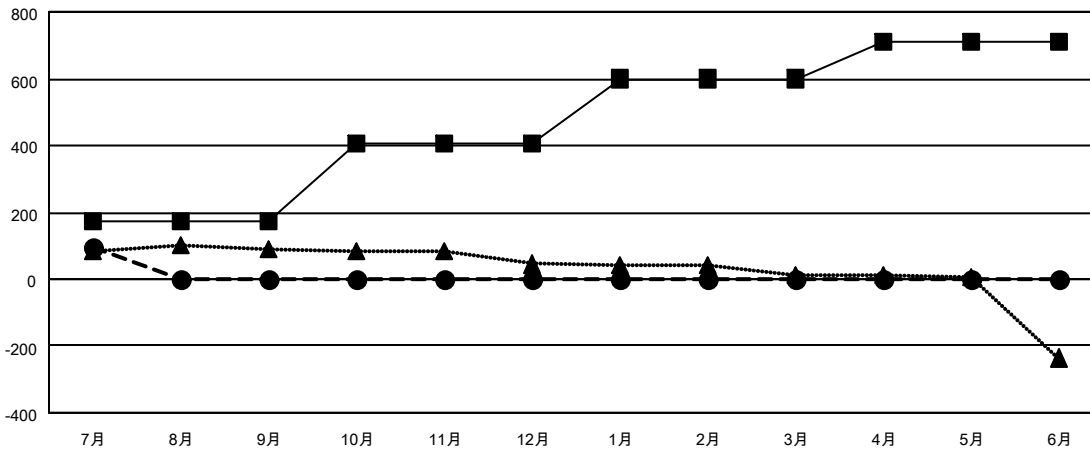

GMT MONTHLY MEMBERSHIP PROGRESS REPORT

Results as of: 7/31/2019

Multiple District 331

LOCATION: JAPAN

GMT: OPEN

GMT会則地域 5 - J

クラブ				名			
結果: 2019-2020				結果: 2019-2020			
四半期	新クラブ目標	新クラブ	解散クラブ	四半期	会員純増目標	会員増強実績	退会者(転籍を含む)実際
7月/8月/9月	0	0	1	7月/8月/9月	175	161	62
10月/11月/12月	0	0	0	10月/11月/12月	230	0	0
1月/2月/3月	2	0	0	1月/2月/3月	195	0	0
4月/5月/6月	1	0	0	4月/5月/6月	108	0	0

新クラブ目標及び実績累計

会員目標及び実績累計

解散クラブ: 1	79 CLUBS OF 202 一名以上の新会員を登録	男女別
退会者		男性 5,645 (80.63%)
物故会員 3		女性 1,356 (19.37%)
クラブ解散 0	会員累計データを見るには、ここをクリック	世帯主/家族会員合計 2,155
その他 59		国際会費半額の家族会員 1,129
合計 62		