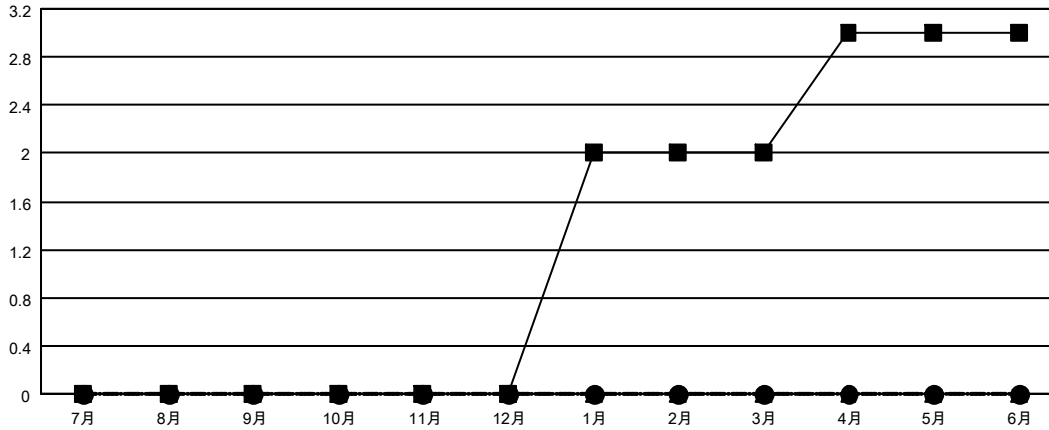

GMT MONTHLY MEMBERSHIP PROGRESS REPORT

Results as of: 7/31/2019

Multiple District 331

LOCATION: JAPAN

GMT: OPEN

GMT会則地域 5 - J

クラブ				名			
結果: 2019-2020				結果: 2019-2020			
四半期	新クラブ目標	新クラブ	解散クラブ	四半期	会員純増目標	会員増強実績	退会者(転籍を含む)実際
7月/8月/9月	0	0	1	7月/8月/9月	175	161	62
10月/11月/12月	0	0	0	10月/11月/12月	230	0	0
1月/2月/3月	2	0	0	1月/2月/3月	195	0	0
4月/5月/6月	1	0	0	4月/5月/6月	108	0	0

新クラブ目標及び実績累計

会員目標及び実績累計

解散クラブ: 1	79 CLUBS OF 202 一名以上の新会員を登録	男女別
退会者		男性 5,645 (80.63%)
物故会員 3		女性 1,356 (19.37%)
クラブ解散 0	会員累計データを見るには、ここをクリック	世帯主/家族会員合計 2,155
その他 59		国際会費半額の家族会員 1,129
合計 62		